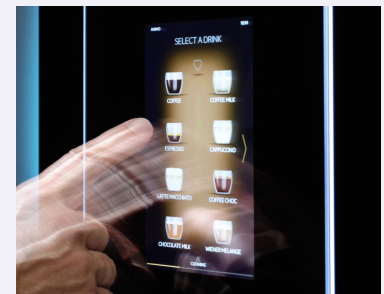

Unieke kenmerken

- Verse filterkoffie, per kop of per kan (tot 1,2 liter).
- Voor elke behoefte de juiste automaat.
- Permanentfilter (papierloos), eenvoudig te onderhouden.
- Sterkteregeling voor koffie, suiker en melk.
- Duidelijk bedieningspaneel.
- Reinigingsprogramma d.m.v. knop.
- Gebruiks- en onderhoudsvriendelijk.

Wilt u meer informatie?

Kijk dan op:

www.jaski-automaten.nl

Overige kenmerken

- Verkoopstatistiek.
- Nauwkeurige sterkteafstelling voor alle producten.
- Gescheiden uitloop voor heet water.
- Behuizing en boiler van RVS.
- Advies leveren met Brita waterfilter voor een minimum aan onderhoud.
- Geschikt voor alle betaalsystemen inclusief NFC (contactloos betalen).

Mogelijkheden

Model	Optifresh 3	Optifresh 4
Aantal canisters	3	4
Koffie	*	*
Koffie melk	*	*
Koffie suiker	-	*
Koffie melk en suiker	-	*
Espresso	*	*
Dubbele espresso	*	*
Chocolade	*	*
Koffie choc	*	*
Cappuccino	*	*
Wiener melange	*	*
Heet water	*	*
Koud water**	(*)	(*)
Latte macchiato	(*)	(*)
Koffie verkeerd	(*)	(*)
Cappuccino suiker	-	(*)
Espresso choco	(*)	(*)
Thee	(*)	(*)
Espresso suiker	*	(*)
Chocolade melk	(*)	(*)
Warme melk	(*)	(*)
Koffie kan	(*)	(*)
Heet water kan	(*)	(*)

(*) = optioneel, afhankelijk van gekozen ingrediënten TS = thermos small

Inhoud

Model	Smal canister 2,3 liter	Breed canister 5,1 liter
Koffie freshbrew		1,8 kg.
Topping	1,0 kg.	2,2 kg.
Cacao	1,6 kg.	3,4 kg.
Suiker	1,9 kg.	4,0 kg.

Specificaties

Model		Opti-fresh 3	Opti-fresh 4
Afmetingen	h	82,1 cm	82,1 cm
	b	58,9 cm	58,9 cm
	d	40,2 cm	48,3 cm
Aansluiting		230 V. / 50 Hz.	
Aansluitwaarde		3,3 kW.	
Wateraansluiting		3/4"	

Opties

Persoonlijke branding
Kopdetectie sensor
Onderkast
Touchscreen